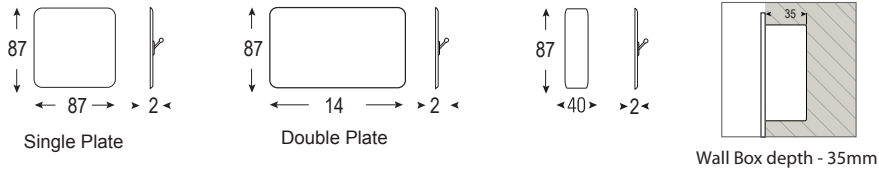

Wafer Dolly 2 way Intermediate

Single Plate 1 Dolly		Architrave 1			
<b>81.0061.12</b>	Chrome	<input type="checkbox"/>	<b>81.A001.12</b>	Chrome	<input type="checkbox"/>
<b>81.0061.34</b>	Brushed Nickel	<input type="checkbox"/>	<b>81.A001.34</b>	Brushed Nickel	<input type="checkbox"/>
<b>81.0061.35</b>	Antique Brass	<input type="checkbox"/>	<b>81.A001.35</b>	Antique Brass	<input type="checkbox"/>
<b>81.0061.50</b>	Black		<b>81.A001.50</b>	Black	
<b>81.0061.57</b>	White		<b>81.A001.57</b>	White	
Single Plate 2 Dolly		Architrave 2			
<b>81.0062.12</b>	Chrome	<input type="checkbox"/>	<b>81.A002.12</b>	Chrome	<input type="checkbox"/>
<b>81.0062.34</b>	Brushed Nickel	<input type="checkbox"/>	<b>81.A002.34</b>	Brushed Nickel	<input type="checkbox"/>
<b>81.0062.35</b>	Antique Brass	<input type="checkbox"/>	<b>81.A002.35</b>	Antique Brass	<input type="checkbox"/>
<b>81.0062.50</b>	Black		<b>81.A002.50</b>	Black	
<b>81.0062.57</b>	White		<b>81.A002.57</b>	White	
Double Plate 2 Dolly		Architrave 3			
<b>81.0262.12</b>	Chrome	<input type="checkbox"/>	<b>81.A003.12</b>	Chrome	<input type="checkbox"/>
<b>81.0262.34</b>	Brushed Nickel	<input type="checkbox"/>	<b>81.A003.34</b>	Brushed Nickel	<input type="checkbox"/>
<b>81.0262.35</b>	Antique Brass	<input type="checkbox"/>	<b>81.A003.35</b>	Antique Brass	<input type="checkbox"/>
<b>81.0262.50</b>	Black		<b>81.A003.50</b>	Black	
<b>81.0262.57</b>	White		<b>81.A003.57</b>	White	
Double Plate 3 Dolly					
<b>81.0063.12</b>	Chrome	<input type="checkbox"/>			
<b>81.0063.34</b>	Brushed Nickel	<input type="checkbox"/>			
<b>81.0063.35</b>	Antique Brass	<input type="checkbox"/>			
<b>81.0063.50</b>	Black				
<b>81.0063.57</b>	White				
Double Plate 4 Dolly					
<b>81.0064.12</b>	Chrome	<input type="checkbox"/>			
<b>81.0064.34</b>	Brushed Nickel	<input type="checkbox"/>			
<b>81.0064.35</b>	Antique Brass	<input type="checkbox"/>			
<b>81.0064.50</b>	Black				
<b>81.0064.57</b>	White				